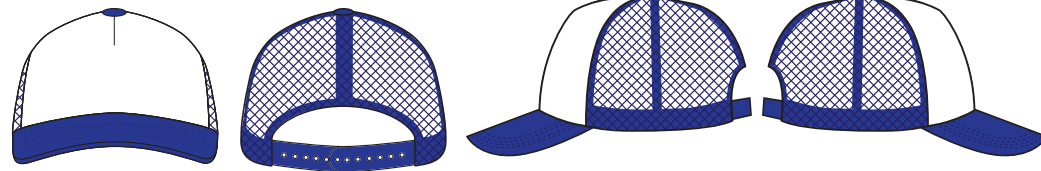

MC6616

アメリカンキャップ

Material / ポリエステル100%※
※【バックサイド】ナイロン100%

LIFEMAX

Lサイズ 1/20

15ホワイト

7ロイヤルブルー

2グレー

8ネイビー

3レッド

16ブラック

4グリーン

MC6616

アメリカンキャップ

Material / ポリエステル100%※

※【バックサイド】ナイロン100%

LIFEMAX

Lサイズ 1/20

13レッド/ホワイト

17ロイヤルブルー/ホワイト

10イエロー/ホワイト

18ネイビー/ホワイト

24グリーン/ホワイト

26ブラック/ホワイト