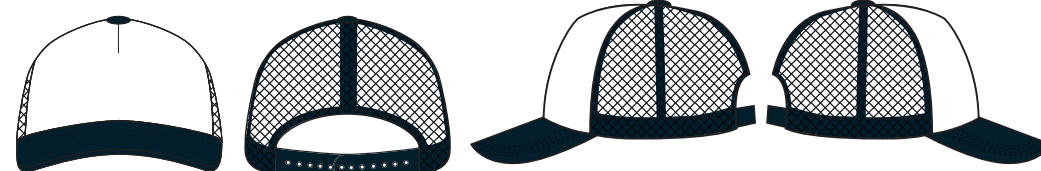

MC6616

アメリカンキャップ

Material / ポリエステル100%※
※【バックサイド】ナイロン100%

LIFEMAX

Lサイズ 1/20

15ホワイト

7ロイヤルブルー

2グレー

8ネイビー

3レッド

16ブラック

4グリーン

MC6616

アメリカンキャップ

Material / ポリエステル100%※

※【バックサイド】ナイロン100%

LIFEMAX

Lサイズ 1/20

13レッド/ホワイト

17ロイヤルブルー/ホワイト

10イエロー/ホワイト

18ネイビー/ホワイト

24グリーン/ホワイト

26ブラック/ホワイト