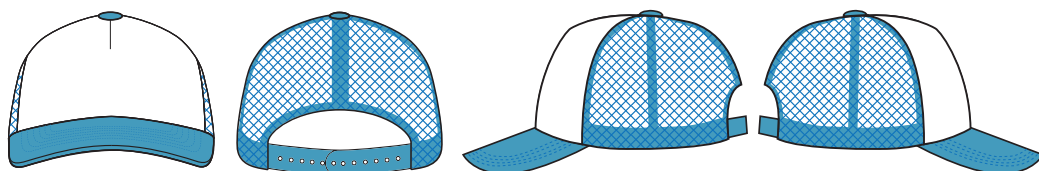

MC6616

アメリカンキャップ

Material / ポリエステル100%※
※【バックサイド】ナイロン100%

LIFEMAX

Lサイズ 1/20

15ホワイト

7ロイヤルブルー

2グレー

8ネイビー

3レッド

16ブラック

4グリーン

MC6616

アメリカンキャップ

Material / ポリエステル100%※

※【バックサイド】ナイロン100%

LIFEMAX

Lサイズ 1/20

13レッド/ホワイト

17ロイヤルブルー/ホワイト

10イエロー/ホワイト

18ネイビー/ホワイト

24グリーン/ホワイト

26ブラック/ホワイト