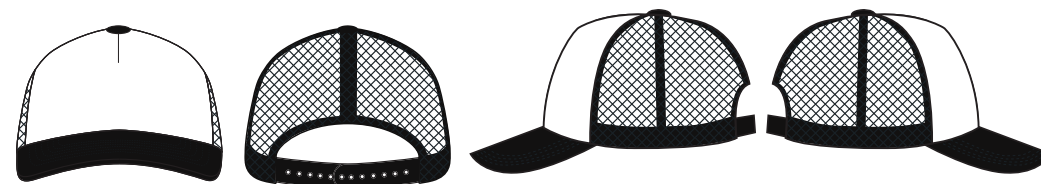

MC6616

アメリカンキャップ

Material / ポリエステル100%※
※【バックサイド】ナイロン100%

LIFEMAX

Lサイズ 1/20

15ホワイト

7ロイヤルブルー

2グレー

8ネイビー

3レッド

16ブラック

4グリーン

MC6616

アメリカンキャップ

Material / ポリエステル100%※

※【バックサイド】ナイロン100%

LIFEMAX

Lサイズ 1/20

13レッド/ホワイト

17ロイヤルブルー/ホワイト

10イエロー/ホワイト

18ネイビー/ホワイト

24グリーン/ホワイト

26ブラック/ホワイト