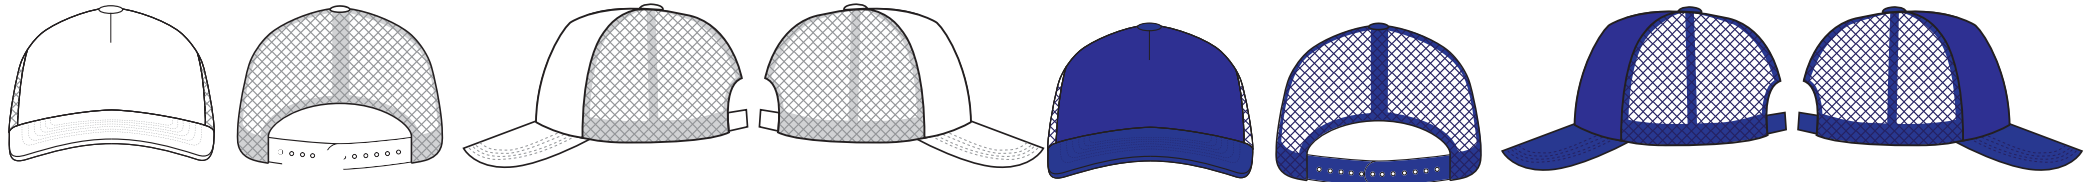

MC6616

アメリカンキャップ

Material / ポリエステル100%※
※【バックサイド】ナイロン100%

LIFEMAX

Lサイズ 1/20

15ホワイト

7ロイヤルブルー

2グレー

8ネイビー

3レッド

16ブラック

4グリーン

MC6616

アメリカンキャップ

Material / ポリエステル100%※

※【バックサイド】ナイロン100%

LIFEMAX

Lサイズ 1/20

13レッド/ホワイト

17ロイヤルブルー/ホワイト

10イエロー/ホワイト

18ネイビー/ホワイト

24グリーン/ホワイト

26ブラック/ホワイト