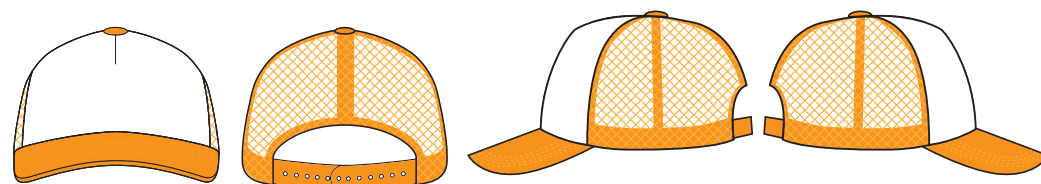

MC6616

アメリカンキャップ

Material / ポリエステル100%※
※【バックサイド】ナイロン100%

LIFEMAX

Lサイズ 1/20

15ホワイト

7ロイヤルブルー

2グレー

8ネイビー

3レッド

16ブラック

4グリーン

MC6616

アメリカンキャップ

Material / ポリエステル100%※

※【バックサイド】ナイロン100%

LIFEMAX

Lサイズ 1/20

13レッド/ホワイト

17ロイヤルブルー/ホワイト

10イエロー/ホワイト

18ネイビー/ホワイト

24グリーン/ホワイト

26ブラック/ホワイト