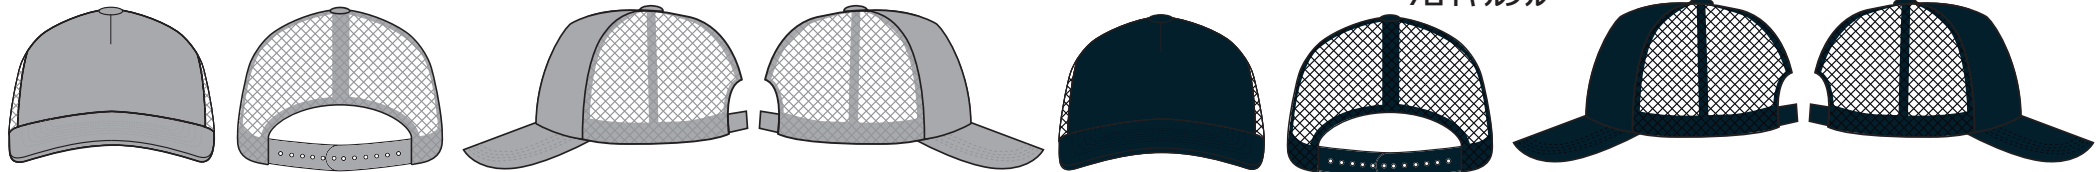

MC6616

アメリカンキャップ

Material / ポリエステル100%※
※【バックサイド】ナイロン100%

LIFEMAX

Lサイズ 1/20

15ホワイト

7ロイヤルブルー

2グレー

8ネイビー

3レッド

16ブラック

4グリーン

MC6616

アメリカンキャップ

Material / ポリエステル100%※

※【バックサイド】ナイロン100%

LIFEMAX

Lサイズ 1/20

13レッド/ホワイト

17ロイヤルブルー/ホワイト

10イエロー/ホワイト

18ネイビー/ホワイト

24グリーン/ホワイト

26ブラック/ホワイト