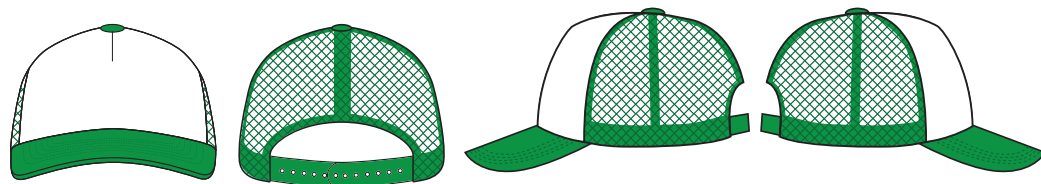

MC6616

アメリカンキャップ

Material / ポリエステル100%※
※【バックサイド】ナイロン100%

LIFEMAX

Lサイズ 1/20

15ホワイト

7ロイヤルブルー

2グレー

8ネイビー

3レッド

16ブラック

4グリーン

MC6616

アメリカンキャップ

Material / ポリエステル100%※

※【バックサイド】ナイロン100%

LIFEMAX

Lサイズ 1/20

13レッド/ホワイト

17ロイヤルブルー/ホワイト

10イエロー/ホワイト

18ネイビー/ホワイト

24グリーン/ホワイト

26ブラック/ホワイト