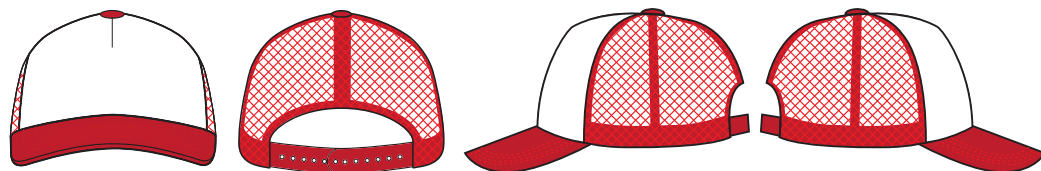

MC6616

アメリカンキャップ

Material / ポリエステル100%※
※【バックサイド】ナイロン100%

LIFEMAX

Lサイズ 1/20

15ホワイト

7ロイヤルブルー

2グレー

8ネイビー

3レッド

16ブラック

4グリーン

MC6616

アメリカンキャップ

Material / ポリエステル100%※

※【バックサイド】ナイロン100%

LIFEMAX

Lサイズ 1/20

13レッド/ホワイト

17ロイヤルブルー/ホワイト

10イエロー/ホワイト

18ネイビー/ホワイト

24グリーン/ホワイト

26ブラック/ホワイト