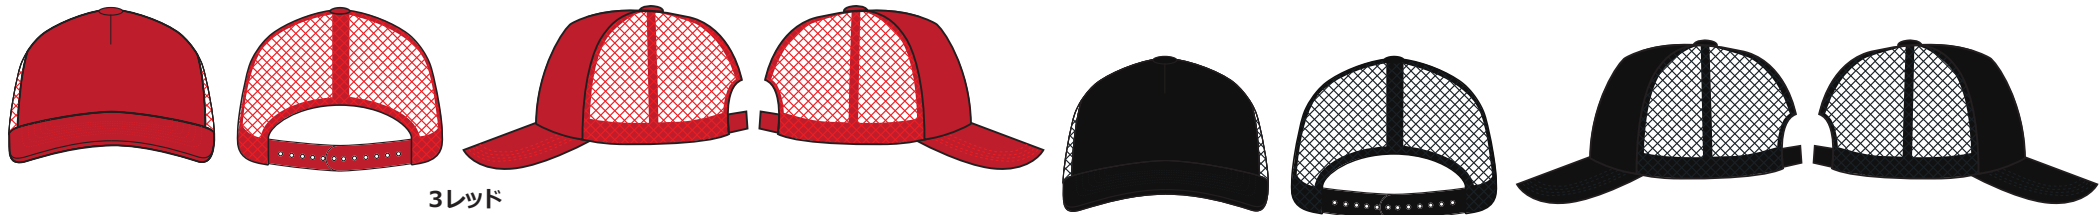

MC6616

アメリカンキャップ

Material / ポリエステル100%※
※【バックサイド】ナイロン100%

LIFEMAX

Lサイズ 1/20

15ホワイト

7ロイヤルブルー

2グレー

8ネイビー

3レッド

16ブラック

4グリーン

MC6616

アメリカンキャップ

Material / ポリエステル100%※

※【バックサイド】ナイロン100%

LIFEMAX

Lサイズ 1/20

13レッド/ホワイト

17ロイヤルブルー/ホワイト

10イエロー/ホワイト

18ネイビー/ホワイト

24グリーン/ホワイト

26ブラック/ホワイト